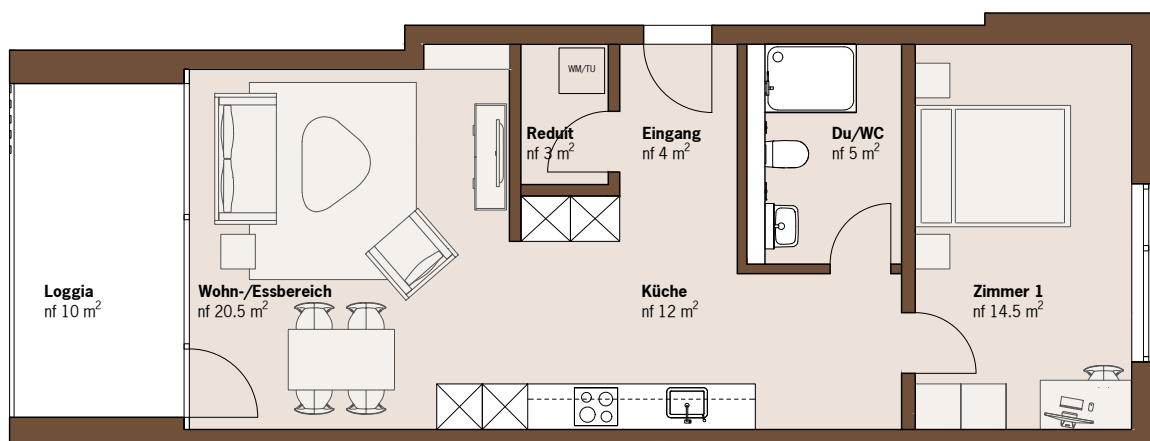

2.5 Zimmerwohnung Erdgeschoss Bassbeltweg 13b

BASSBELT
PIETERLEN

Haus 2S

Wohnung 2S/B 0.2

Wohnungstyp 1

- Nutzfläche: 59.00 m²
- Loggia: 10.00 m²

Änderungen und Abweichungen gegenüber den publizierten Angaben bleiben ausdrücklich vorbehalten. Keine Haftung.

5 10 20 50 1 2